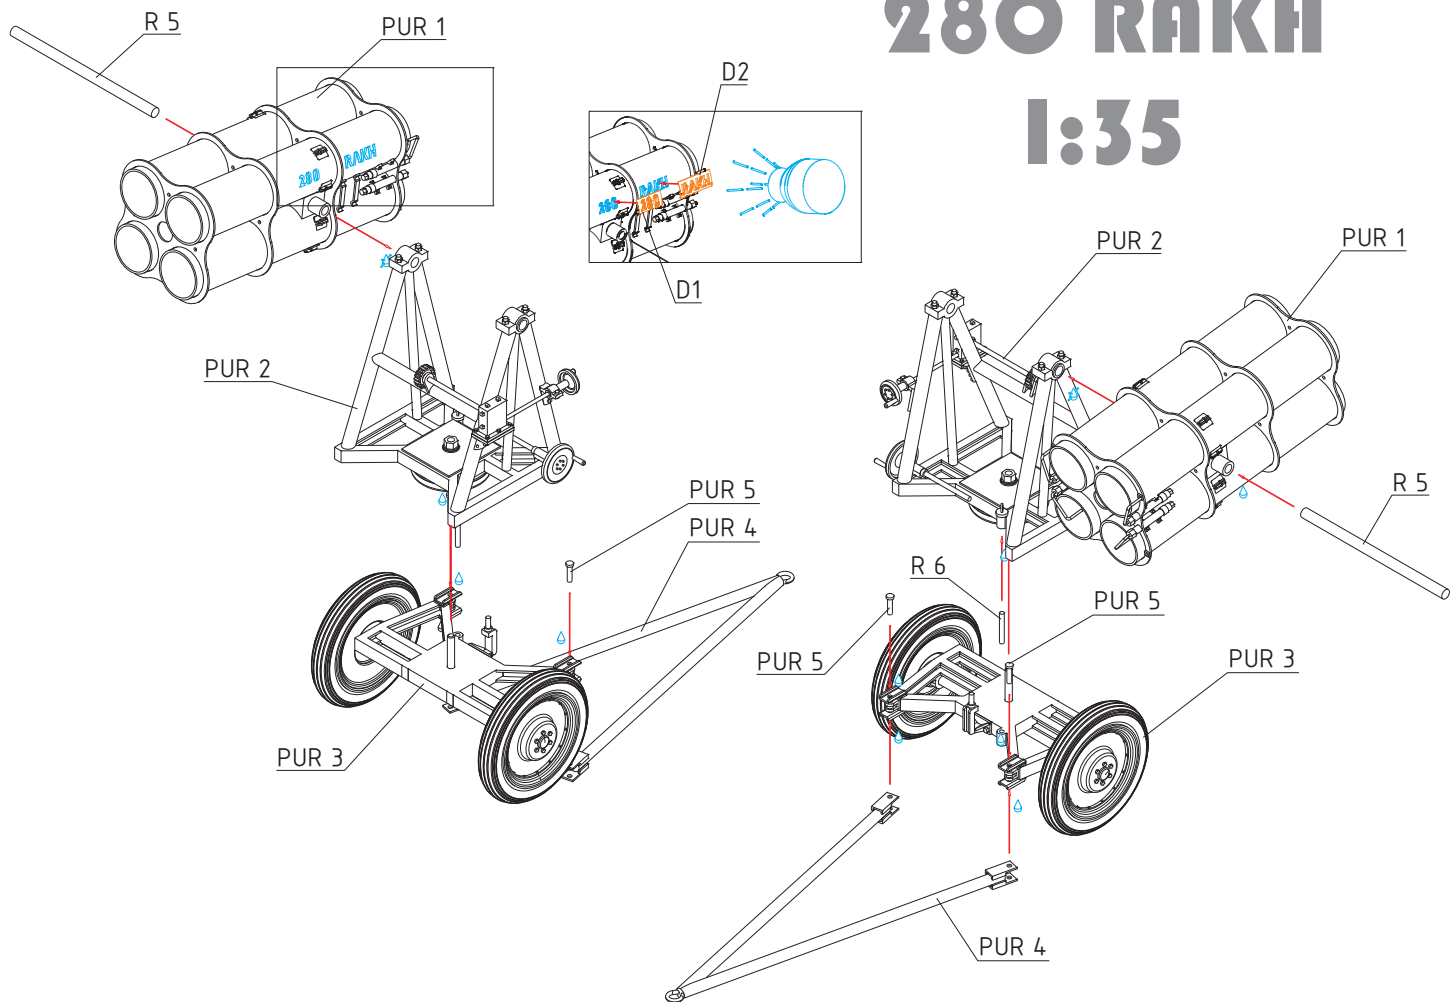

# 280 RAKH

# PUR 4

# LEPTANÉ DÍLY - ETCHED PARTS

D1 D2

280 RAKH