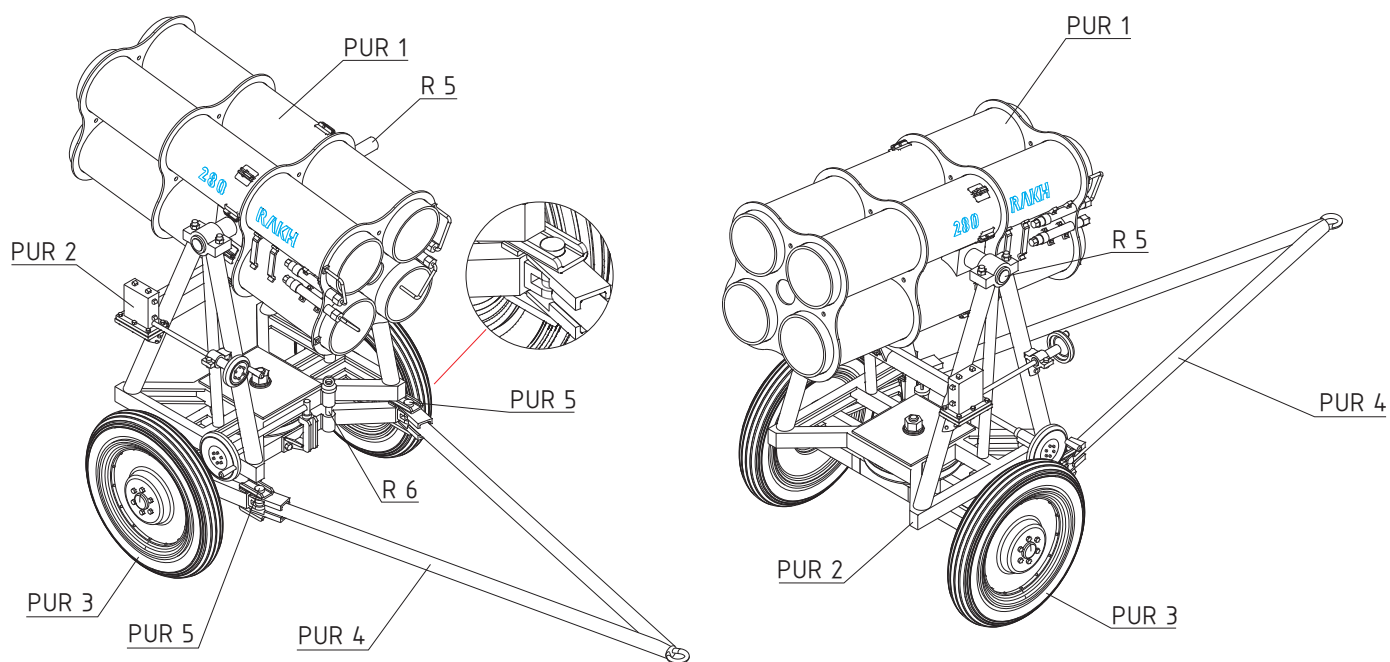

LEPENÍ - STICKING     BEZ LEPENÍ - WITHOUT STICKING

# 280 RAKH

# PUR 4

# LEPTANÉ DÍLY - ETCHED PARTS

D1 D2

280 RAKH