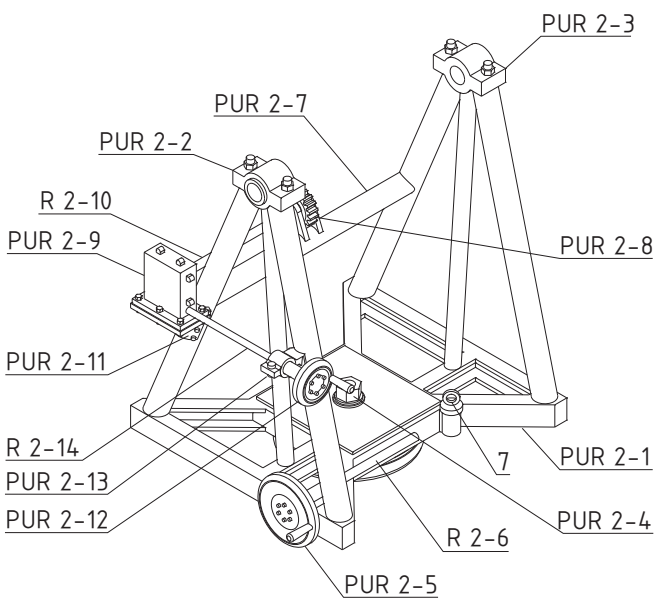

LEPENÍ - STICKING     BEZ LEPENÍ - WITHOUT STICKING

# 280 RAKH

# PUR 4

# LEPTANÉ DÍLY - ETCHED PARTS

D1 D2

280 RAKH