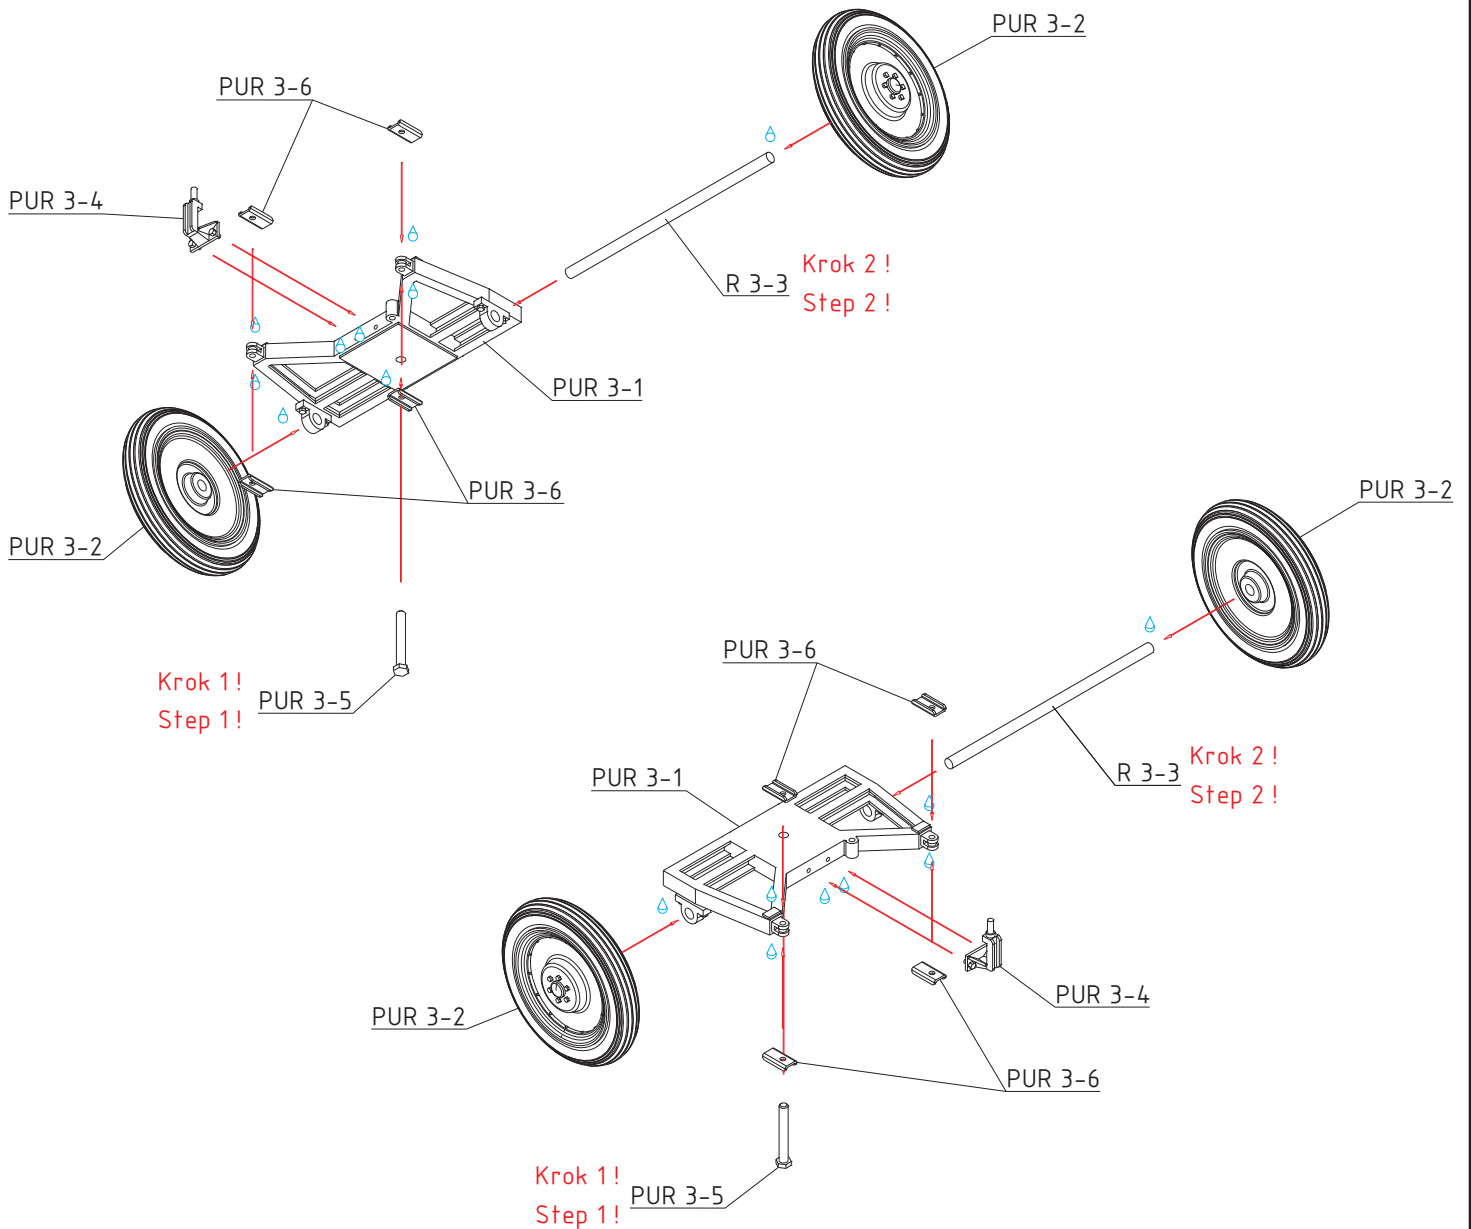

LEPENÍ - STICKING     BEZ LEPENÍ - WITHOUT STICKING

# 280 RAKH

# PUR 4

# LEPTANÉ DÍLY - ETCHED PARTS

D1 D2

280 RAKH