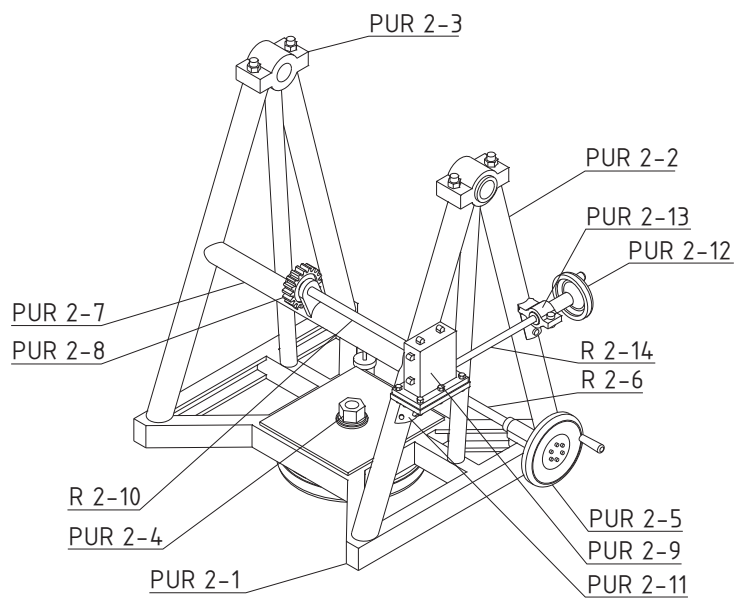

LEPENÍ - STICKING     BEZ LEPENÍ - WITHOUT STICKING

# 280 RAKH

## 1:35

# PUR 4